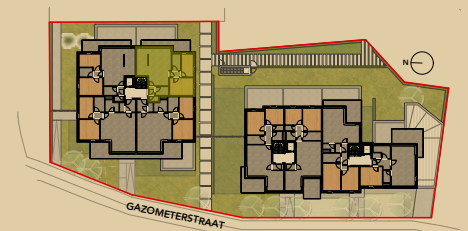

GAZE'AU

HEDENDAAGS WONEN IN HARTJE HASSELT

VERDIEPING 1

APPARTEMENT 1.2 BLOK A

bruto bewoonbare opp.: 77,60 m²

bruto terras opp: 11,30 m²

2 slaapkamers

Dit plan geeft een indruk van het project. Materialen, indeling, uitvoeringsdetails kunnen gewijzigd worden.